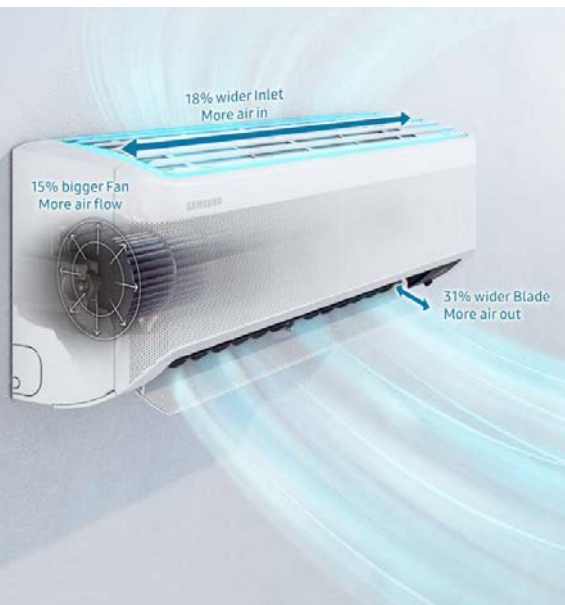

Nordic Geo WindFree™

Utvecklad för det nordiska klimatet, värm upp eller kyl ner ditt hem med Samsung Nordic Geo WindFree™ 25 och 35. Den hjälper dig att upprätthålla en behaglig temperatur utan att skapa ett kallt drag. Tack vare intelligenta funktioner* anpassar den sig utefter dina personliga behov och preferenser för att automatiskt upprätthålla ett gott inomhusklimat. Med sin avancerade design har Samsung Nordic Geo WindFree™ en större fläkt, så att luft sprids längre och bredare **.

Tri-Care Filter

Få ett bra inomhusklimat med Tri-Care Filter. Dess tre lager inkluderar ett filter med hög densitet som samlar upp små dammpartiklar, fibrer och djurhår i hemmet.

Steg 1

Frontpanelen öppnas och "Fast Cooling"-läget kyler sedan snabbt hela rummet.

Steg 2

Den inställda temperaturen uppnås med "Fast Cooling"-läget och frontpanelen stängs.

Steg 3

WindFree™-läget sprider ut frisk luft jämnt genom tusentals mikrohål.

WindFree™ kylning

WindFree™-tekniken förbättrar ditt inomhusklimat genom att använda tusentals mikrohål för att sprida luften jämnt utan ett kallt drag. I WindFree™-läge sprids den kalla luften mjukt, vilket skapar en "vindstilla" känsla som ger dig välbehag både dag och natt.

Nordic Geo

Utvecklad för det nordiska klimatet, värm upp eller kyl ner ditt hem med Samsung Nordic Geo 25 och 35. Tack vare intelligenta funktioner* anpassar den sig utefter dina personliga behov och preferenser för att automatiskt upprätthålla ett gott inomhusklimat. Med sin avancerade design har Samsung Nordic Geo en större fläkt, så att luft sprids längre och bredare **.